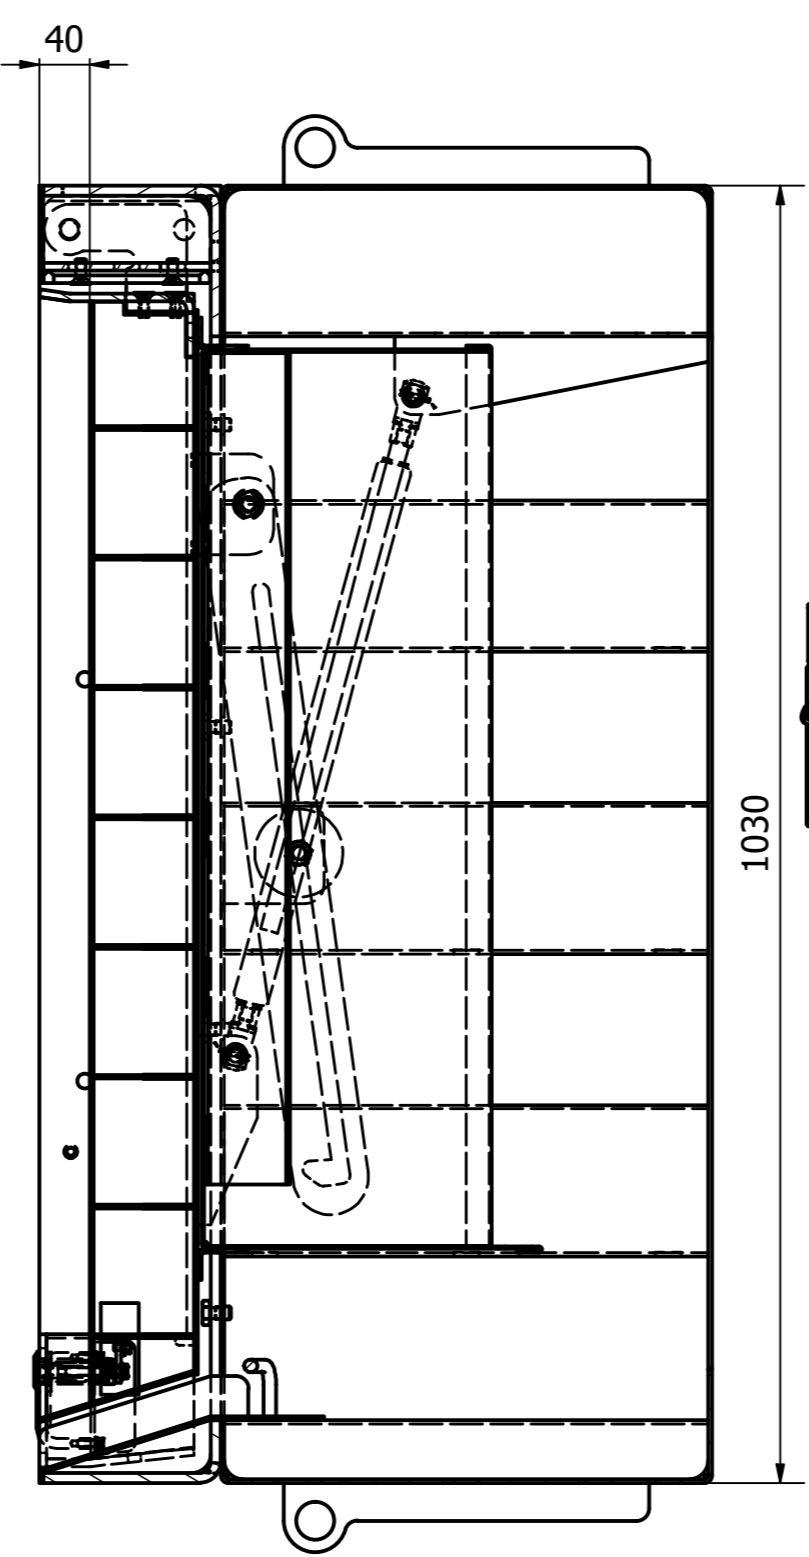

Bovenaanzicht

Rechtersijaanzicht : A-A (1 : 6)

Vooraanzicht : B-B (1 : 6)

PUTkast techniek Witte Vlinderweg 16 1521 PS Wormerveer tel: 075 - 750 22 14 e-mail: info@putkast.nl putkast-techniek.nl		 PUTkast® VAN PUTKAST TECHNIEK		Datum: 3-3-2021	Eenheid: mm
		Getek.: D.Nijman	Formaat: A2		
		Schaal: 1 : 6	Revisie: 0,3		
Bedrijf: -	Gezien: -	sheet: 1 / 1	 amerik. projectie		
Proj. leider: -	Fase: verkoop				
Constructietekening: PUTkast model Markt Evenement groot bestraat			Tekening nmmr: AP0204_Bestraat_dicht		
			Samenstellings nmmr: -		
			Project nmmr: AP0204		