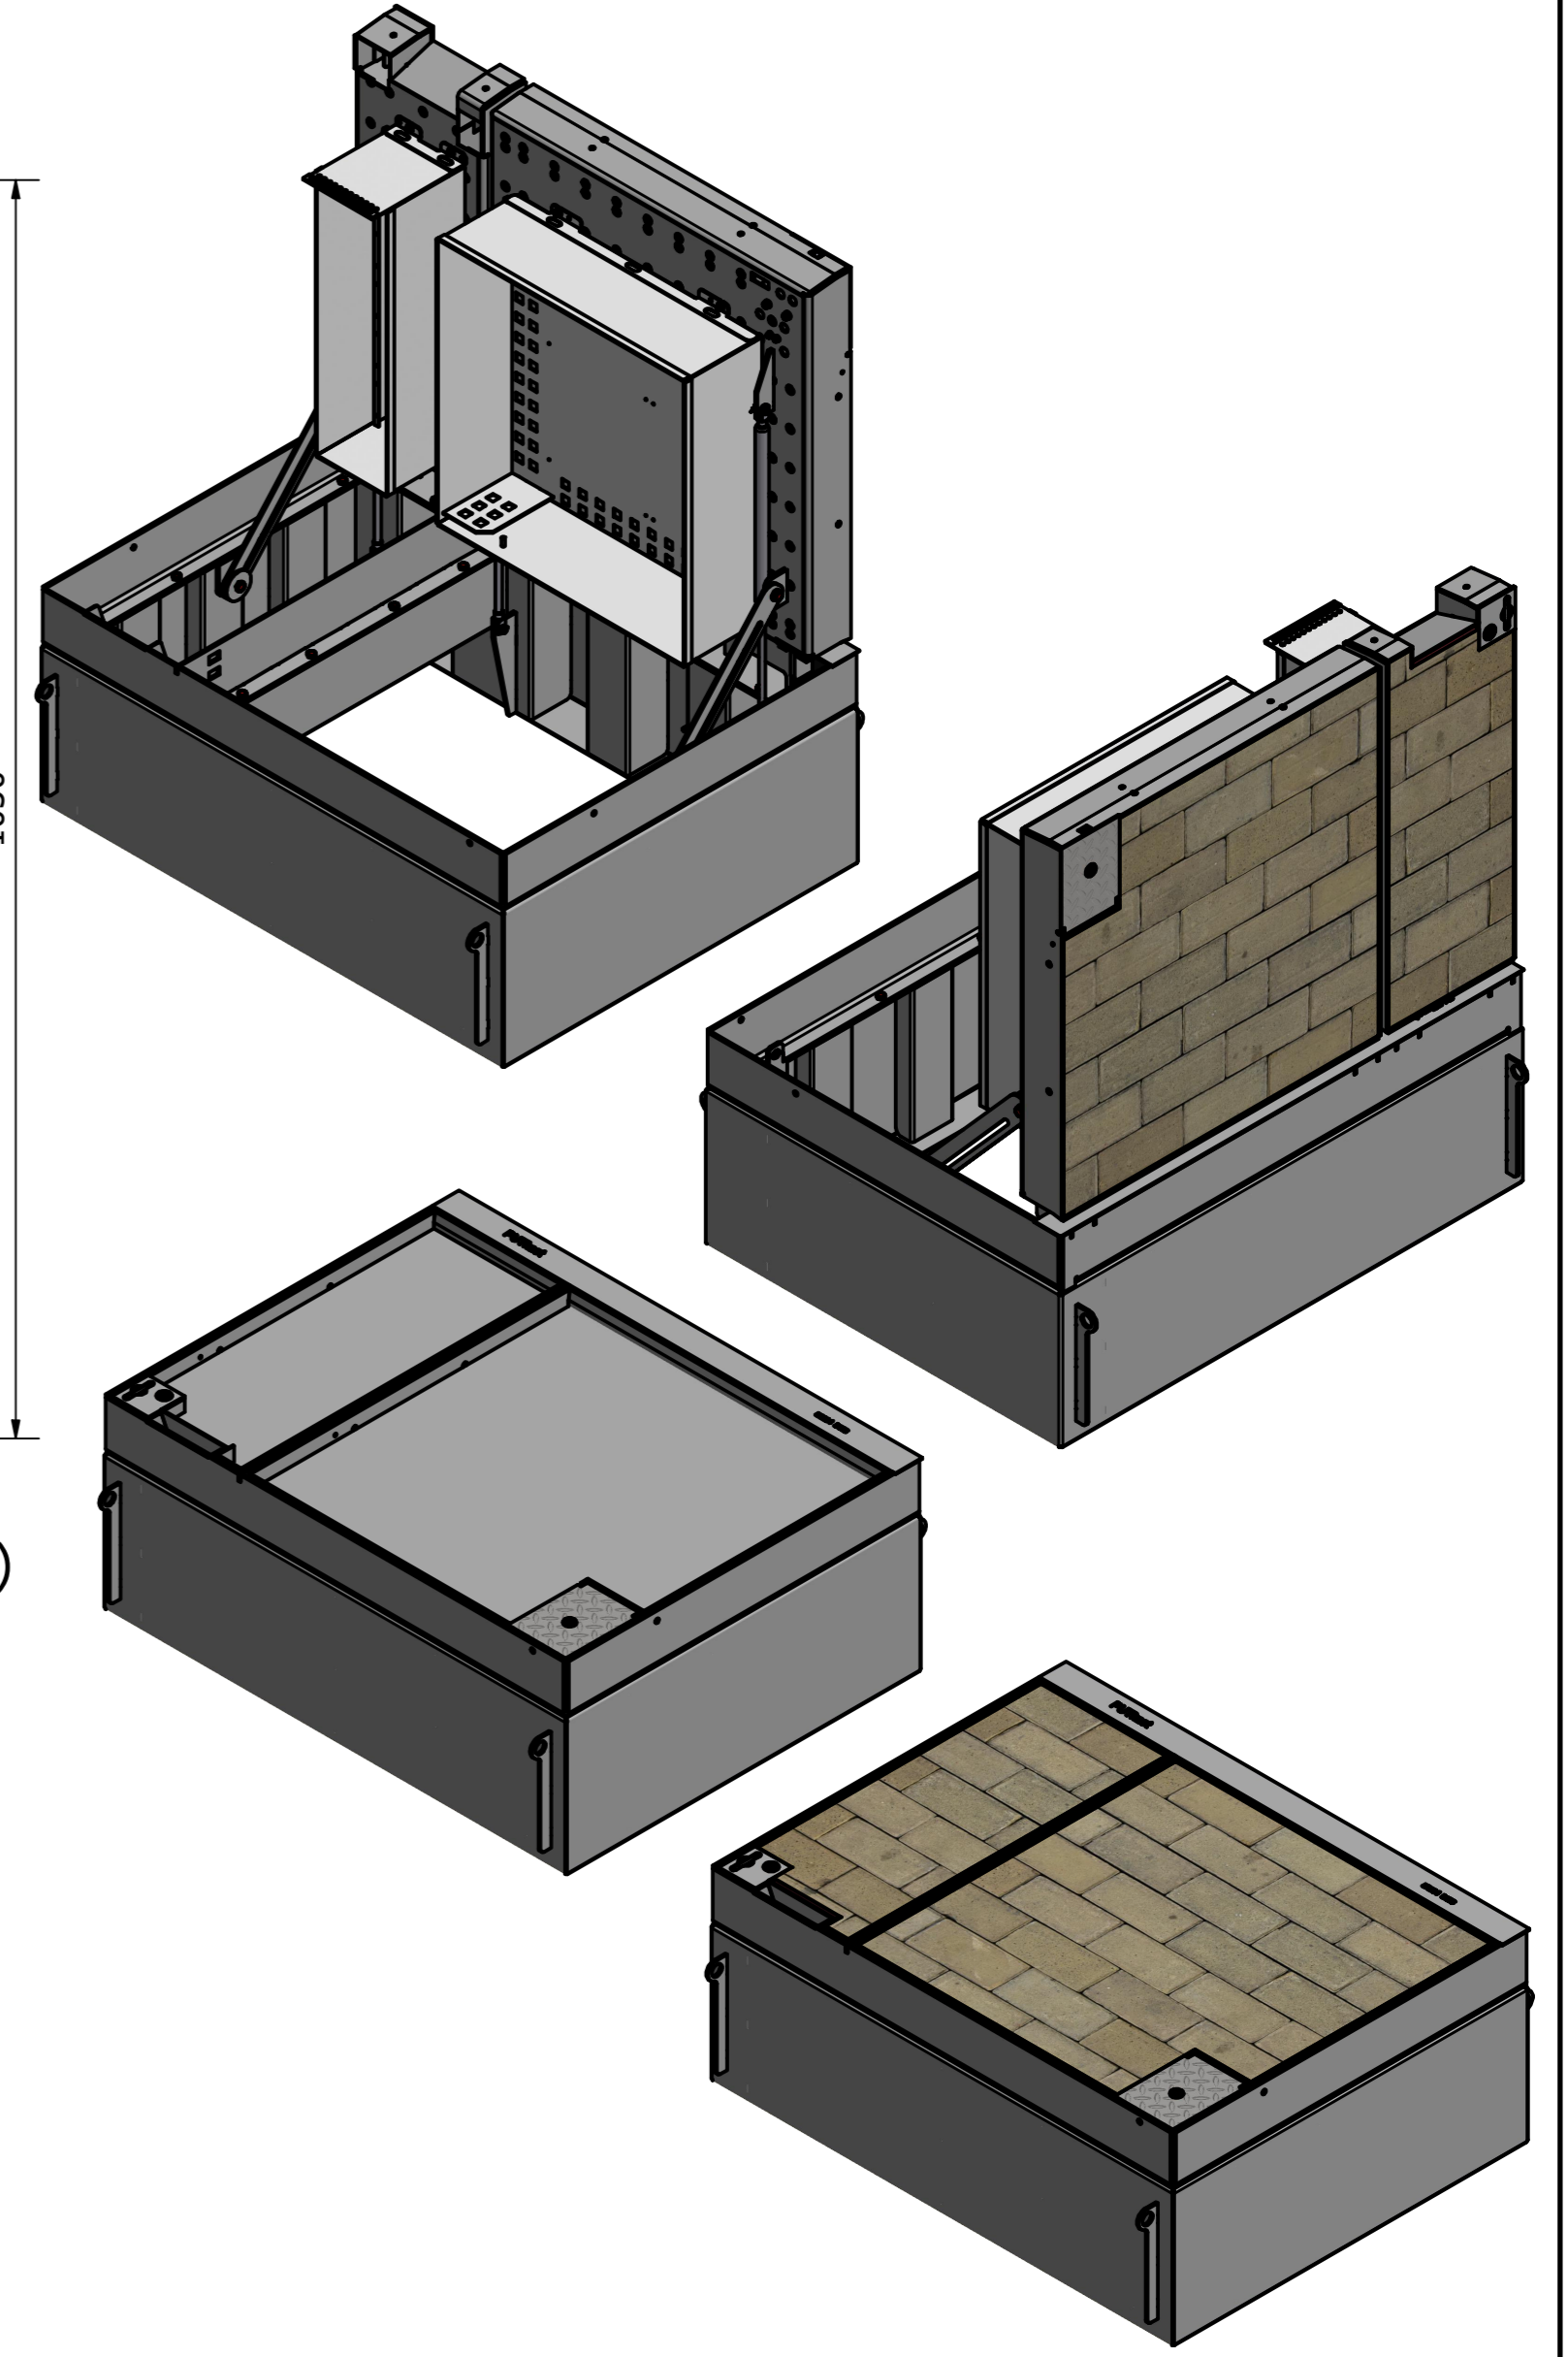

Bovenaanzicht

Rechtersijaanzicht : A-A (1 : 6)

Vooraanzicht : B-B (1 : 6)

PUTkast techniek Witte Vlinderweg 16 1521 PS Wormerveer tel: 075 - 750 22 14 e-mail: info@putkast.nl putkast-techniek.nl		 PUTkast® VAN PUTKAST TECHNIEK		Datum: 3-3-2021	Eenheid: mm
		Getek.: D.Nijman	Formaat: A2		
		Schaal: 1 : 6	Revisie: 0,3		
Bedrijf: -	Gezien: -	sheet: 1 / 1	 amerik. projectie		
Proj. leider: -	Fase: verkoop				
Constructietekening: PUTkast model Markt Evenement groot bestraat			Tekening nmmr: AP0204_Bestraat_dicht		
			Samenstellings nmmr: -		
			Project nmmr: AP0204		