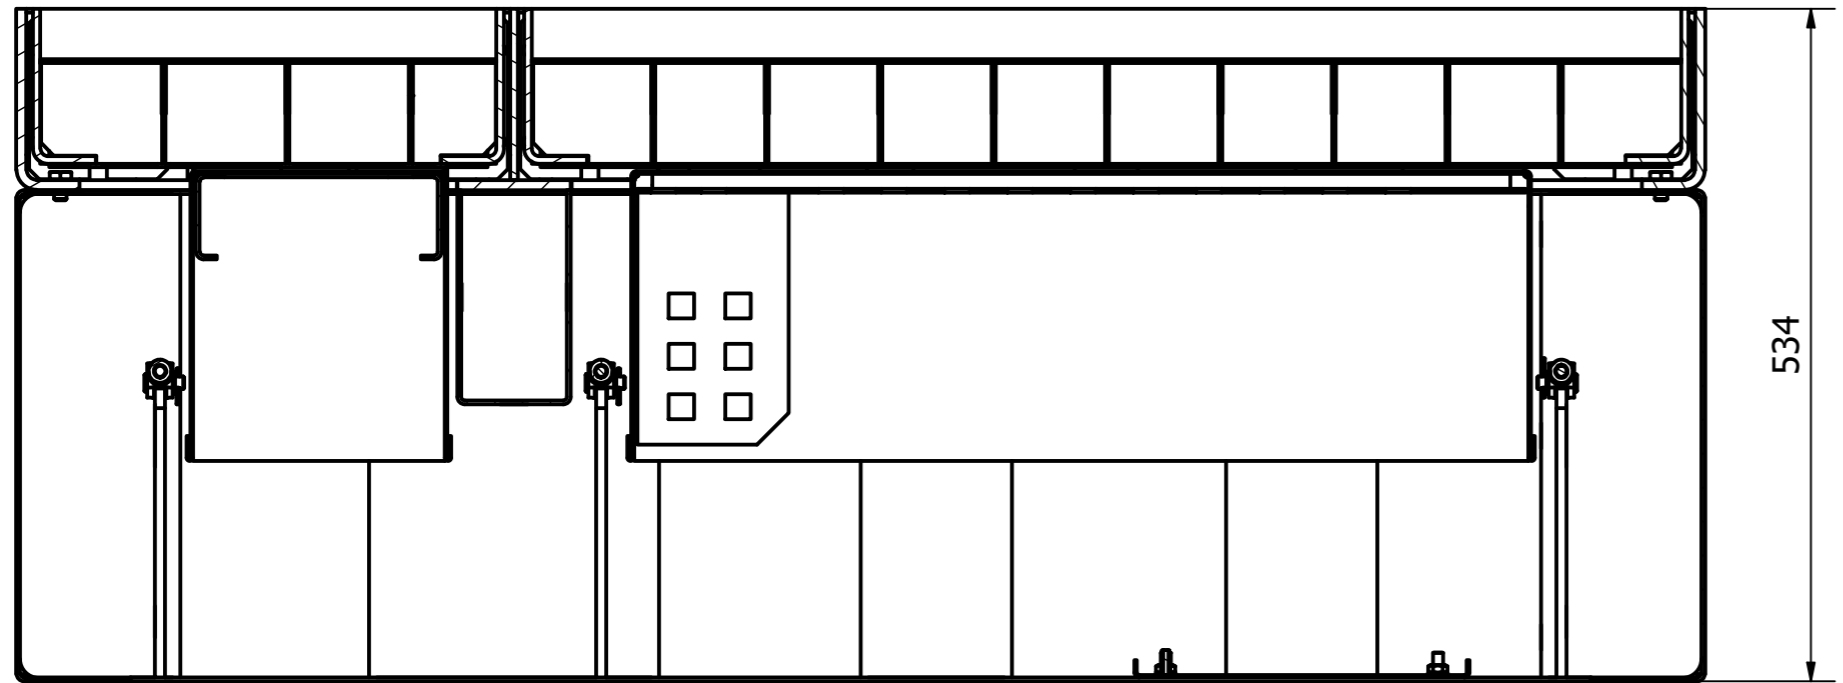

Bovenaanzicht

Rechtersijaanzicht : A-A (1 : 6)

Vooraanzicht : B-B (1 : 6)

PUTkast techniek Witte Vlinderweg 16 1521 PS Wormerveer tel: 075 - 750 22 14 e-mail: info@putkast.nl putkast-techniek.nl		 PUTkast® VAN PUTKAST TECHNIEK		Datum: 3-3-2021	Eenheid: mm
		Getek.: D.Nijman	Formaat: A2		
		Schaal: 1 : 6	Revisie: 0,3		
Bedrijf: -	Gezien: -	sheet: 1 / 1	 amerik. projectie		
Proj. leider: -	Fase: verkoop				
Constructietekening: PUTkast model Markt Evenement groot bestraat			Tekening nmmr: AP0204_Bestraat_dicht		
			Samenstellings nmmr: -		
			Project nmmr: AP0204		