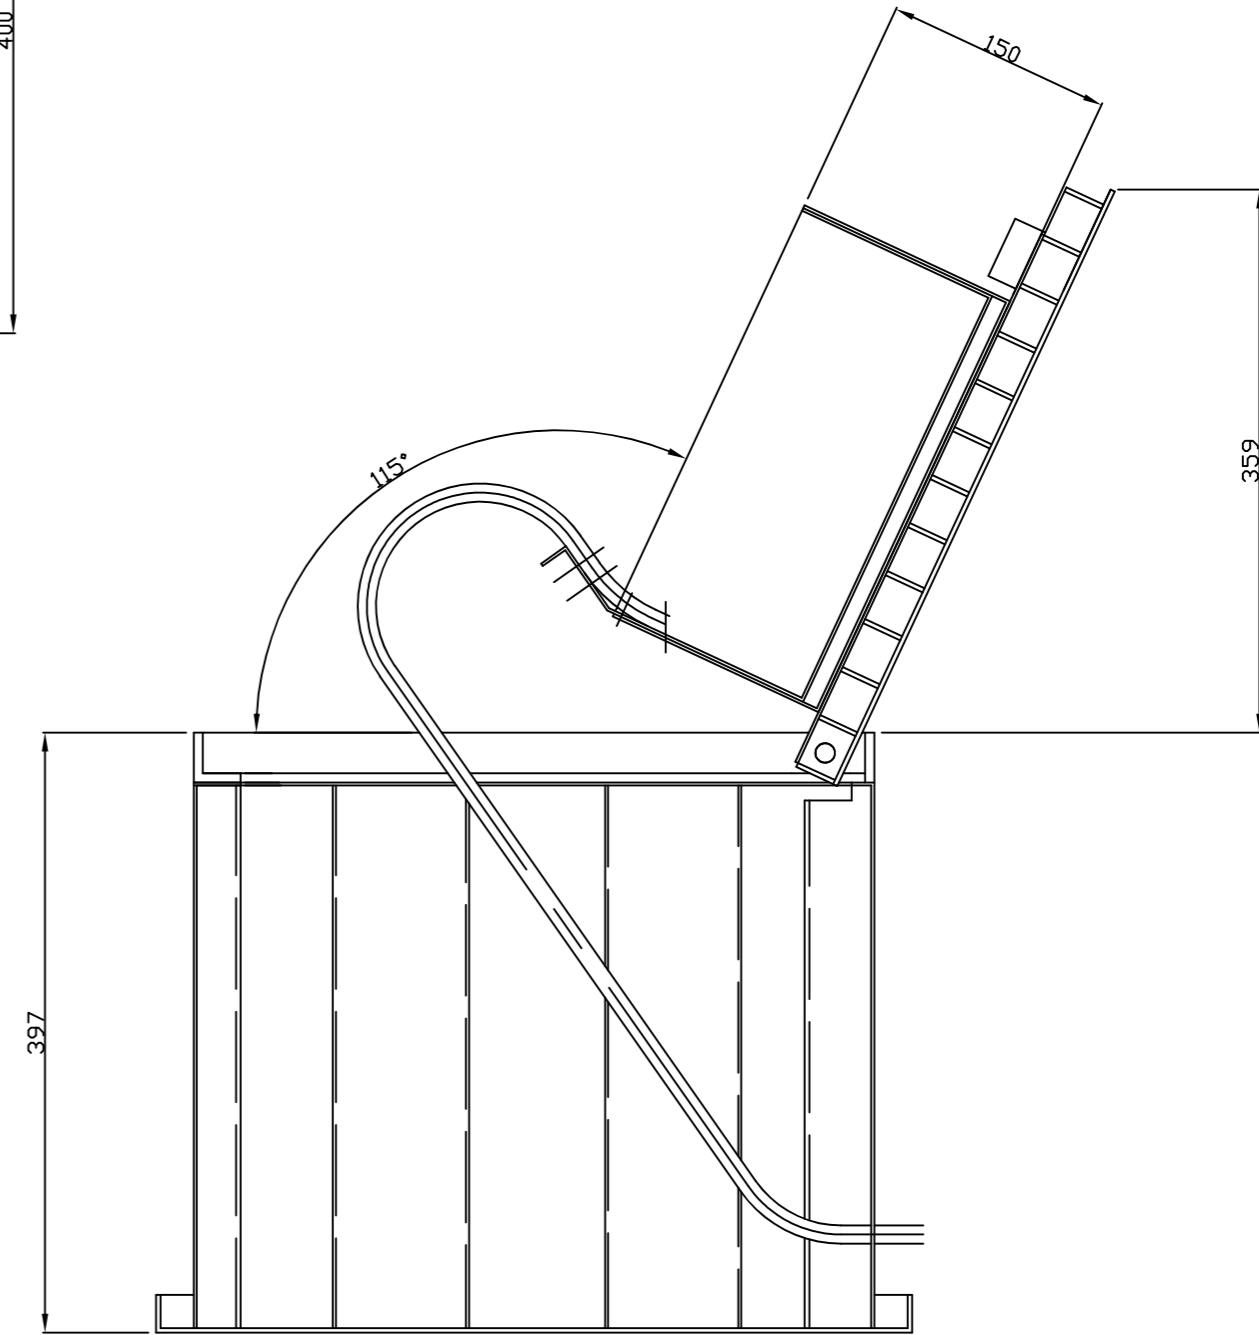

DOORSNEDE B-B

DOORSNEDE A-A

DOORSNEDE B-B  
MET GEOPEND DEKSEL

BOVEN AANZICHT  
MET GESLOTEN DEKSEL

Omschrijving	PUTkast techniek Witte Vlinderweg 16 1521 PS Wormerveer Tel: 075 - 750 22 14 e-mail: info@putkast-techniek.nl www.putkast-techniek.nl	 <b>PUTkast®</b> VAN PUTKAST TECHNIEK	Pr.leider:
	Wij beschikken over het AUTEURSRECHT van deze tekening Derhalve mogen alleen wij toestemming verlenen deze tekening te vermenigvuldigen en/of aan derden ter inzage te verstrekken		Fase: <b>Uitvoering</b>
Gew. Datum	Project:	Formaat:	Gezien: <b>ME</b>
	PUTkast model verlichting	A2	Schaal: <b>1:5</b>
	Omschrijving:	Tekeningnummer:	Get.: <b>JDJ</b>
	PUTkast model verlichting 450x375mm Constructietekening	E.V.300	Datum: <b>30-11-10</b>
			Projectnummer: