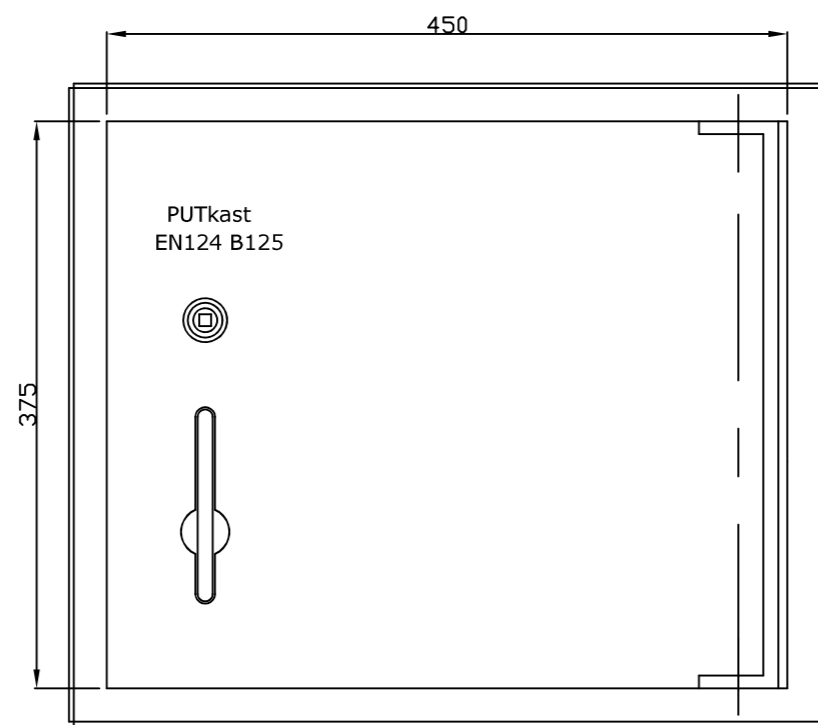

DOORSNEDE B-B

DOORSNEDE A-A

DOORSNEDE B-B  
MET GEOPEND DEKSEL

BOVEN AANZICHT  
MET GESLOTEN DEKSEL

Omschrijving	PUTkast techniek Witte Vlinderweg 16 1521 PS Wormerveer Tel: 075 - 750 22 14 e-mail: info@putkast-techniek.nl www.putkast-techniek.nl	 <b>PUTkast®</b> VAN PUTKAST TECHNIEK	Pr.leider:
	Wij beschikken over het AUTEURSRECHT van deze tekening Derhalve mogen alleen wij toestemming verlenen deze tekening te vermenigvuldigen en/of aan derden ter inzage te verstrekken		Fase: <b>Uitvoering</b>
Gew. Datum	Project:	Formaat:	Gezien: <b>ME</b>
	PUTkast model verlichting	A2	Schaal: <b>1:5</b>
	Omschrijving:	Tekeningnummer:	Get.: <b>JDJ</b>
	PUTkast model verlichting 450x375mm Constructietekening	E.V.300	Datum: <b>30-11-10</b>
			Projectnummer: