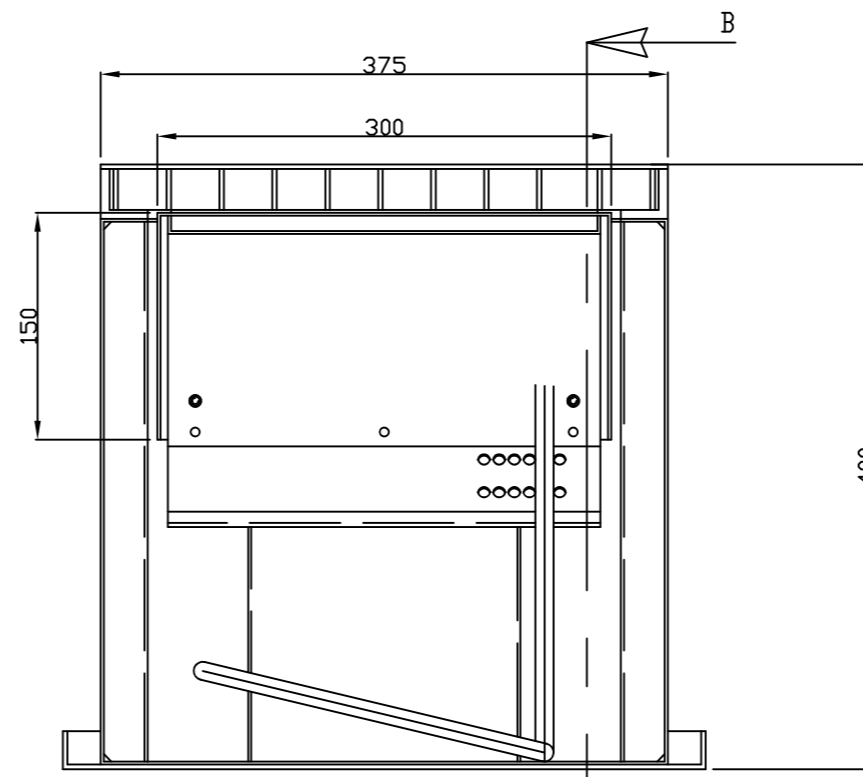

DOORSNEDE B-B

DOORSNEDE A-A

DOORSNEDE B-B  
MET GEOPEND DEKSEL

BOVEN AANZICHT  
MET GESLOTEN DEKSEL

Omschrijving	PUTkast techniek Witte Vlinderweg 16 1521 PS Wormerveer Tel: 075 - 750 22 14 e-mail: info@putkast-techniek.nl www.putkast-techniek.nl	 <b>PUTkast®</b> VAN PUTKAST TECHNIEK	Pr.leider:
	Wij beschikken over het AUTEURSRECHT van deze tekening Derhalve mogen alleen wij toestemming verlenen deze tekening te vermenigvuldigen en/of aan derden ter inzage te verstrekken		Fase: <b>Uitvoering</b>
Gew. Datum	Project:	Formaat:	Gezien: <b>ME</b>
	PUTkast model verlichting	A2	Schaal: <b>1:5</b>
	Omschrijving:	Tekeningnummer:	Get.: <b>JDJ</b>
	PUTkast model verlichting 450x375mm Constructietekening	E.V.300	Datum: <b>30-11-10</b>
			Projectnummer: